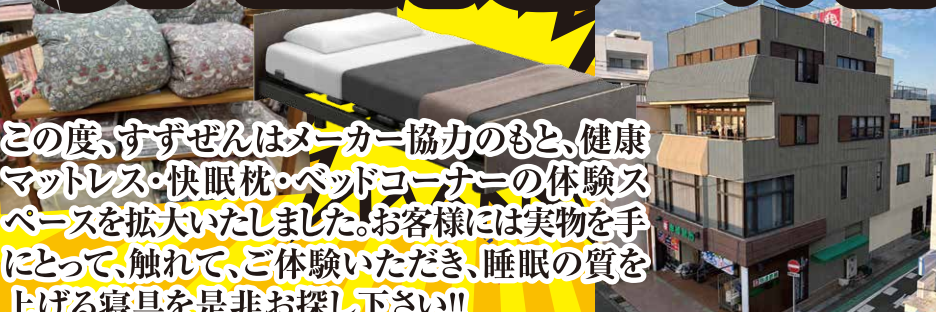

善すずせん リニューアル

OPENセール!!

この度、すずせんはメーカー協力のもと、健康マットレス・快眠枕・ベッドコーナーの体験スペースを拡大いたしました。お客様には実物を手にとって、触れて、ご体験いただき、睡眠の質を上げる寝具を是非お探し下さい!!

ふとん丸洗い・羽毛リフォーム
綿ふとん打ち直し・ふとんレンタル
あなたの町のふとん屋さん

善すずせん

豊川市国府町流霞84 ☎0533-88-5151 (水曜日定休)
営業時間/10:00~18:30 **すずせん** 検索

開催期間
本日 5月5日(火)まで
より

NEW ROMANCE ロマンズ小杉 V&Aシリーズ 春・夏寝具

<p>ROMANCE ガーゼ肌掛けふとん 140×190cm 6,600円(税込)</p>	<p>ROMANCE 綿敷パッド 100×205cm 7,700円(税込)</p>	<p>ROMANCE 羽毛肌掛けふとん 150×210cm ダウン50% 0.25kg 11,000円(税込)</p>	<p>ROMANCE 羽毛肌掛けふとん 150×210cm ダウン85% 0.3kg 22,000円(税込)</p>	<p>ROMANCE 羽毛合掛けふとん 150×210cm ダウン85% 0.7kg 38,500円(税込)</p>
---	---	---	--	--